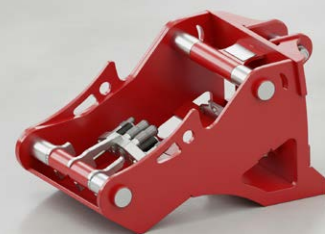

## MFK

Ausführung

Technische Daten

Art.Nr.	OilQuick	Nutzlast	Öldruck max.	Eigengewicht
81550	OQ-80-MFK	10 t	300 bar	300 kg
81555	OQ-70/55-MFK	10 t	300 bar	260 kg
81560	OQ-70-MFK	10 t	300 bar	250 kg
81565	OQ-65-MFK	10 t	300 bar	200 kg
81570	OQ-60-5-MFK	10 t	300 bar	180 kg
81575	OQ-60-4-MFK	10 t	300 bar	180 kg

Ausführung

**LIKUFIX**

Technische Daten

Art.Nr.	LIKUFIX	Nutzlast	Öldruck max.	Eigengewicht
81850	SW-66-MFK	10 t	300 bar	400 kg
81860	SW-48-MFK	10 t	300 bar	300 kg
81870	SW-33-MFK	10 t	300 bar	230 kg

Kombinierbar  
mit diesen  
Maschinen

HydroFIX & HydroFIX light

Verbaugreifer

Plattengreifer

KabelFIX & KabelFIX light