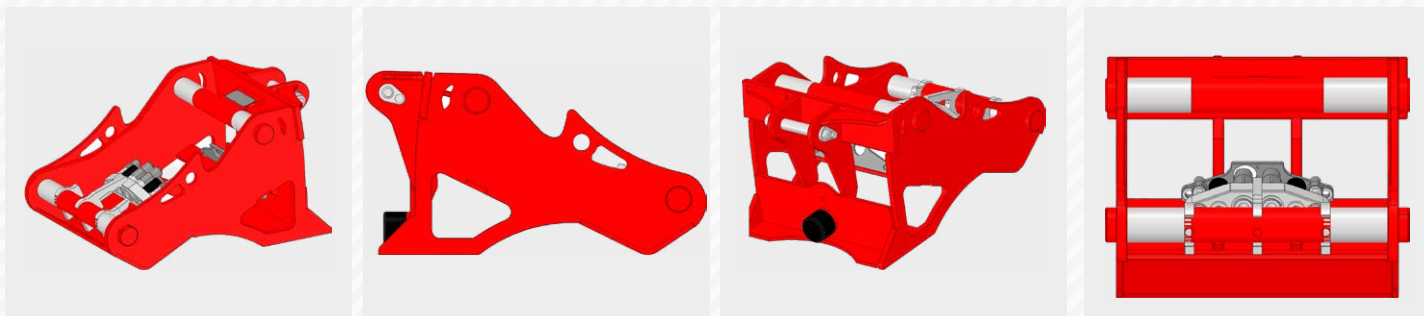

# GERÄTEADAPTER

## MFK

Ausführung

Technische Daten

Art.Nr.	OilQuick	Nutzlast	Öldruck max.	Eigengewicht
81550	OQ-80-MFK	10 t	300 bar	300 kg
81555	OQ-70/55-MFK	10 t	300 bar	260 kg
81560	OQ-70-MFK	10 t	300 bar	250 kg
81565	OQ-65-MFK	10 t	300 bar	200 kg
81570	OQ-60-5-MFK	10 t	300 bar	180 kg
81575	OQ-60-4-MFK	10 t	300 bar	180 kg

Ausführung

**LIKUFIX**

Technische Daten

Art.Nr.	LIKUFIX	Nutzlast	Öldruck max.	Eigengewicht
81850	SW-66-MFK	10 t	300 bar	400 kg
81860	SW-48-MFK	10 t	300 bar	300 kg
81870	SW-33-MFK	10 t	300 bar	230 kg

Kombinierbar  
mit diesen  
Maschinen

HydroFIX & HydroFIX light

Verbaugreifer

Plattengreifer

KabelFIX & KabelFIX light