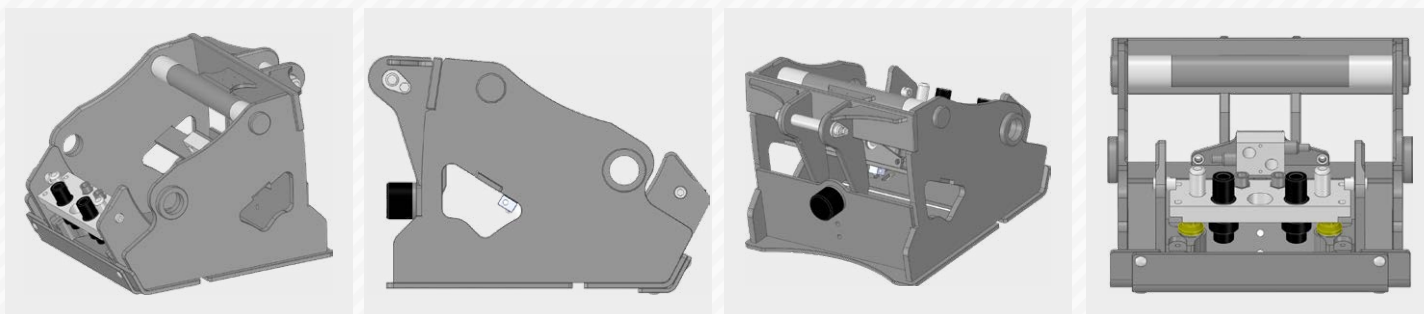

## MFK

Ausführung

Technische Daten

Art.Nr.	OilQuick	Nutzlast	Öldruck max.	Eigengewicht
81550	OQ-80-MFK	10 t	300 bar	300 kg
81555	OQ-70/55-MFK	10 t	300 bar	260 kg
81560	OQ-70-MFK	10 t	300 bar	250 kg
81565	OQ-65-MFK	10 t	300 bar	200 kg
81570	OQ-60-5-MFK	10 t	300 bar	180 kg
81575	OQ-60-4-MFK	10 t	300 bar	180 kg

Ausführung

**LIKUFIX**

Technische Daten

Art.Nr.	LIKUFIX	Nutzlast	Öldruck max.	Eigengewicht
81850	SW-66-MFK	10 t	300 bar	400 kg
81860	SW-48-MFK	10 t	300 bar	300 kg
81870	SW-33-MFK	10 t	300 bar	230 kg

Kombinierbar  
mit diesen  
Maschinen